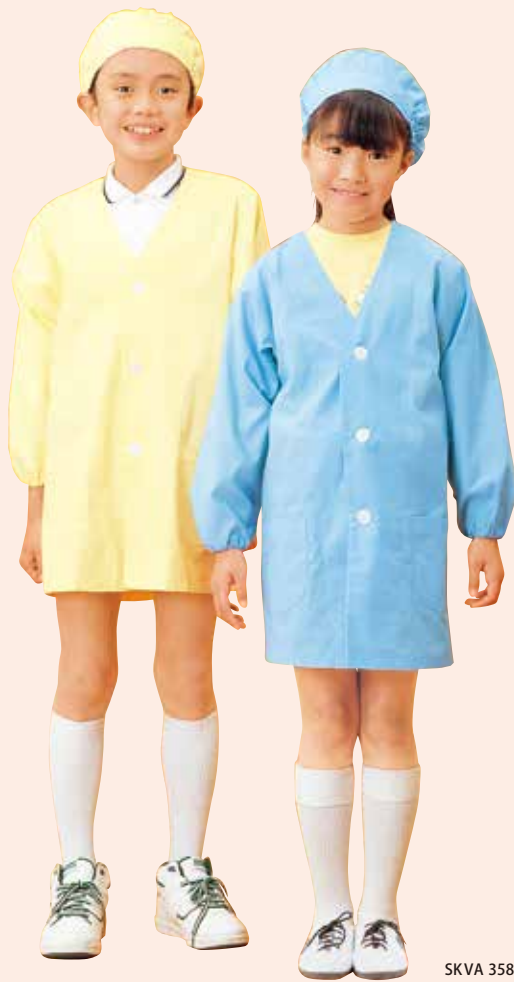

SKVB 358

SKVA 358