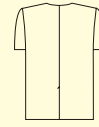

バックスタイル

サイズ	S	M	L	LL	3L	4L
着丈	70	73	76	79	79	79
肩巾	43	45	47	49	51	53
胸囲	102	106	110	116	122	130
袖丈	24	24	25	26	26	26