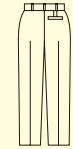

- カラー：ホワイト
- 再生ポリエステル 65% 綿 35% タッサー

サイズ	S	M	L	LL	3L	4L
着丈	100	105	110	115	115	115
肩巾	45	47	48	50	52	54
胸囲	106	110	114	120	126	134
袖丈	24	24	25	25	25	25

バックスタイル

SER 1350 女子シングル半袖

S-3L ¥7,600 (税込 ¥8,360)
4L ¥8,750 (税込 ¥9,625)

- カラー：ホワイト
- 再生ポリエステル 65% 綿 35% タッサー

サイズ	S	M	L	LL	3L	4L
着丈	95	100	105	110	110	110
肩巾	39	40	41	42	43	44
胸囲	98	102	106	112	118	126
袖丈	19	19	20	20	20	20

バックスタイル

SER 4300 男子パンツ

70-91cm ¥8,200 (税込 ¥9,020)

95-120cm ¥9,200 (税込 ¥10,120)

- カラー：ホワイト
- 前ファスナー・脇ポケット2ヶ・右後ポケット
- 再生ポリエステル 65% 綿 35% ツイル

ウエスト	70	73	76	79	82	85	88	91	95	100	105	110	115	120
股下	74	74	78	78	78	78	78	78	78	78	78	78	78	78

バックスタイル

SER 1990 男子半ゴムトレパン

S-LL ¥8,050 (税込 ¥8,855)