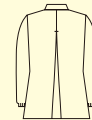

SER 3350

SER 3320

SER 3350

S-3L ¥6,450 (税込 ¥7,095)
4L ¥7,150 (税込 ¥7,865)

- カラー：ホワイト
- 再生ポリエステル 65% 綿 35%
タッサー

バックスタイル

サイズ	S	M	L	LL	3L	4L
着丈	66	68	70	72	72	72
肩巾	39	40	41	42	43	44
胸囲	100	104	108	114	120	128
袖丈	54	55	56	56	57	57