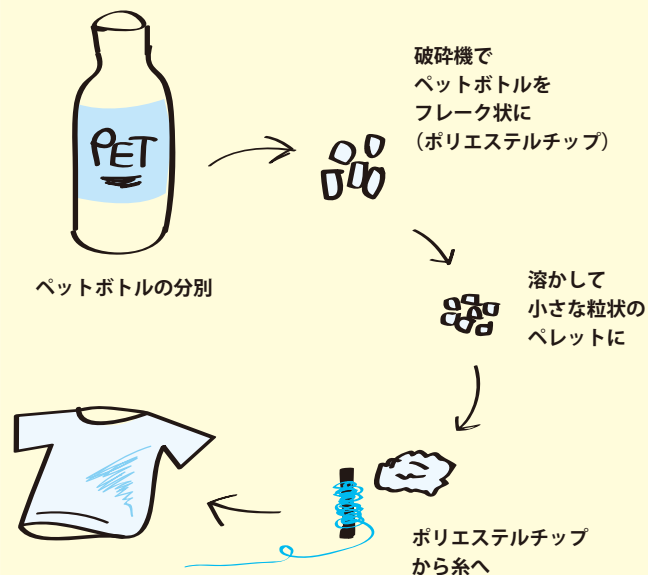

エコロジーウェア

環境への影響が少ない素材を求め続け、
研究と開発を続けています。

ペットボトルをリサイクルした素材を衣料繊維に生まれ変わらせ、
着古した使用済み製品の回収とリサイクルをし、
化石燃料に頼らないより完全な循環型の製品作りを目指します。

使用済み PET ボトルを再利用したリサイクル素材

ペットボトルは純度の高いポリエチレンテレフタレートという樹脂から作られています。
この使用済みペットボトルを再び衣料繊維に生まれ変わらせたりサイクル素材です。
使用商品：SER1000 SER 2000